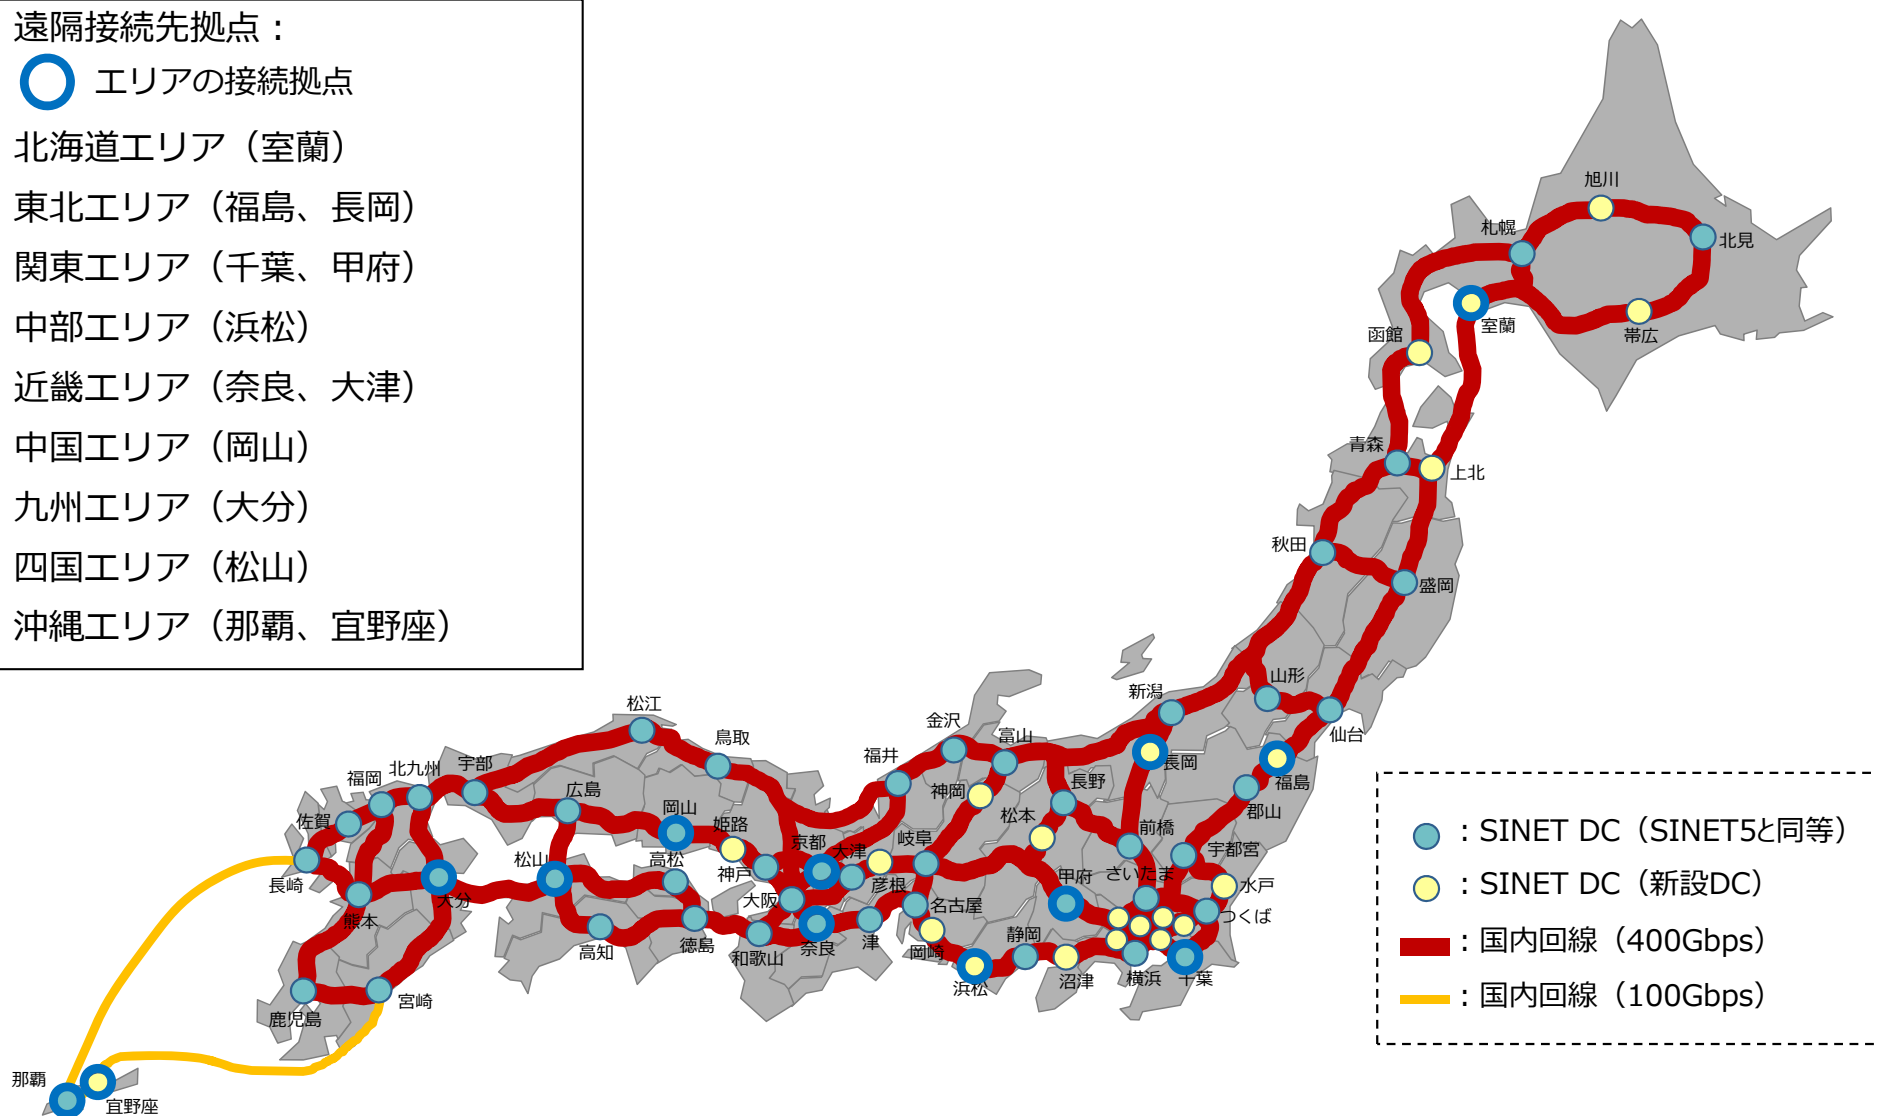

# SINET6 データセンタ接続冗長化サービス：遠隔接続先拠点

- 各エリアに1-2拠点設定しております。
- 遠隔接続先拠点はノード毎に決定されており、任意での選択は行えません。

遠隔接続先拠点：

○ エリアの接続拠点

北海道エリア（室蘭）

東北エリア（福島、長岡）

関東エリア（千葉、甲府）

中部エリア（浜松）

近畿エリア（奈良、大津）

中国エリア（岡山）

九州エリア（大分）

四国エリア（松山）

沖縄エリア（那覇、宜野座）

No.	SINET6 DC	遠隔接続先
1	札幌（北海道）	室蘭（北海道）
2	函館（北海道）	長岡（新潟）
3	旭川（北海道）	室蘭（北海道）
4	室蘭（北海道）	福島（福島）
5	帯広（北海道）	室蘭（北海道）
6	北見（北海道）	室蘭（北海道）
7	青森（青森）	長岡（新潟）
8	上北（青森）	福島（福島）
9	盛岡（岩手）	福島（福島）
10	仙台（宮城）	福島（福島）
11	秋田（秋田）	長岡（新潟）
12	山形（山形）	長岡（新潟）
13	福島（福島）	千葉（千葉）
14	郡山（福島）	千葉（千葉）
15	水戸（茨城）	千葉（千葉）
16	つくば（茨城）	千葉（千葉）
17	宇都宮（栃木）	千葉（千葉）
18	前橋（群馬）	甲府（山梨）
19	さいたま（埼玉）	甲府（山梨）
20	千葉（千葉）	甲府（山梨）
21	柏（千葉）	千葉（千葉）
22	品川（東京）	千葉（千葉）
23	文京（東京）	千葉（千葉）
24	立川（東京）	甲府（山梨）
25	武蔵野（東京）	甲府（山梨）

No.	SINET6 DC	遠隔接続先
26	横浜（神奈川）	千葉（千葉）
27	相模原（神奈川）	甲府（山梨）
28	新潟（新潟）	長岡（新潟）
29	長岡（新潟）	甲府（山梨）
30	富山（富山）	大津（滋賀）
31	金沢（石川）	大津（滋賀）
32	福井（福井）	大津（滋賀）
33	甲府（山梨）	千葉（千葉）
34	長野（長野）	甲府（山梨）
35	松本（長野）	甲府（山梨）
36	岐阜（岐阜）	大津（滋賀）
37	神岡（岐阜）	大津（滋賀）
38	静岡（静岡）	浜松（静岡）
39	浜松（静岡）	奈良（奈良）
40	沼津（静岡）	千葉（千葉）
41	名古屋（愛知）	浜松（静岡）
42	岡崎（愛知）	浜松（静岡）
43	津（三重）	奈良（奈良）
44	大津（滋賀）	奈良（奈良）
45	彦根（滋賀）	大津（滋賀）
46	京都（京都）	大津（滋賀）
47	大阪（大阪）	奈良（奈良）
48	神戸（兵庫）	奈良（奈良）
49	姫路（兵庫）	奈良（奈良）
50	奈良（奈良）	大津（滋賀）

※原則として指定エリアの冗長接続先拠点に接続されます。  
 ※冗長接続先拠点に指定されている拠点は、他エリアの冗長接続先拠点に接続されます。