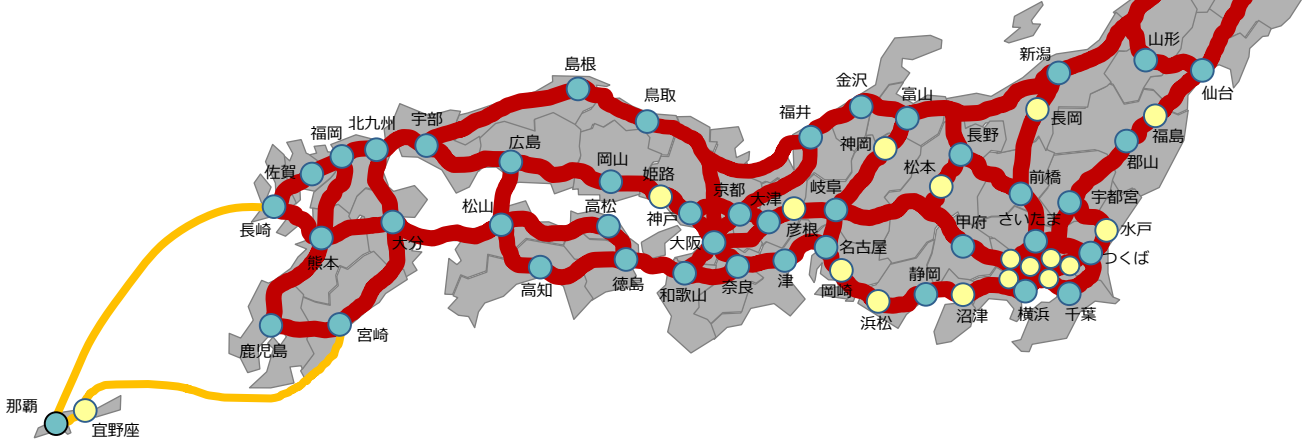

# SINET6のDCと接続形態

大阪近辺

東京近辺

- : SINET DC (SINET5と同等)
- : SINET DC (新設DC)
- : 暫定DC (東京1)
- : 国内回線 (400Gbps)
- : 国内回線 (100Gbps)

# SINET6 DC 一覽

No.	SINET DC
1	札幌（北海道）
2	函館（北海道）
3	旭川（北海道）
4	室蘭（北海道）
5	帯広（北海道）
6	北見（北海道）
7	青森（青森）
8	上北（青森）
9	盛岡（岩手）
10	仙台（宮城）
11	秋田（秋田）
12	山形（山形）
13	福島（福島）
14	郡山（福島）
15	水戸（茨城）
16	つくば（茨城）※
17	宇都宮（栃木）
18	前橋（群馬）
19	さいたま（埼玉）
20	千葉（千葉）
21	柏（千葉）
22	品川（東京）
23	文京（東京）
24	立川（東京）
25	武蔵野（東京）

No.	SINET DC
26	横浜（神奈川）※
27	相模原（神奈川）
28	新潟（新潟）
29	長岡（新潟）
30	富山（富山）
31	金沢（石川）
32	福井（福井）
33	甲府（山梨）
34	長野（長野）
35	松本（長野）
36	岐阜（岐阜）
37	神岡（岐阜）
38	静岡（静岡）
39	浜松（静岡）
40	沼津（静岡）
41	名古屋（愛知）
42	岡崎（愛知）
43	津（三重）
44	大津（滋賀）
45	彦根（滋賀）
46	京都（京都）
47	大阪（大阪）
48	神戸（兵庫）
49	姫路（兵庫）
50	奈良（奈良）