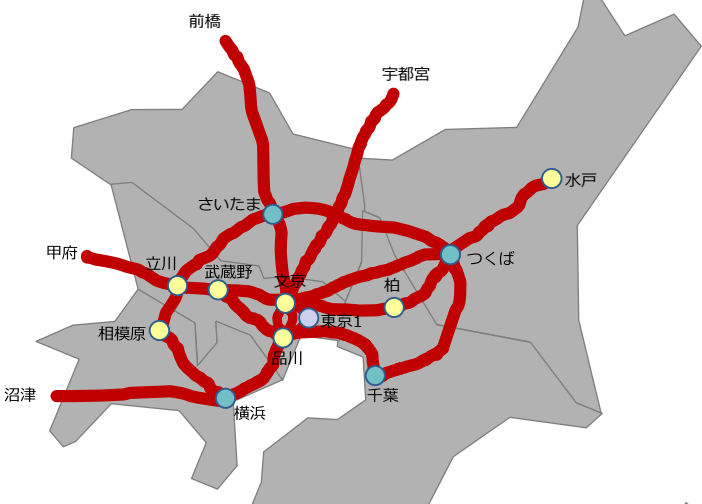

# SINET6のDCと接続形態

大阪近辺

東京近辺

- : SINET DC (SINET5と同等)
- : SINET DC (新設DC)
- : 暫定DC (東京1)
- : 国内回線 (400Gbps)
- : 国内回線 (100Gbps)

# SINET6 DC 一覽

No.	SINET DC
1	札幌（北海道）
2	函館（北海道）
3	旭川（北海道）
4	室蘭（北海道）
5	帯広（北海道）
6	北見（北海道）
7	青森（青森）
8	上北（青森）
9	盛岡（岩手）
10	仙台（宮城）
11	秋田（秋田）
12	山形（山形）
13	福島（福島）
14	郡山（福島）
15	水戸（茨城）
16	つくば（茨城）※
17	宇都宮（栃木）
18	前橋（群馬）
19	さいたま（埼玉）
20	千葉（千葉）
21	柏（千葉）
22	品川（東京）
23	文京（東京）
24	立川（東京）
25	武蔵野（東京）

No.	SINET DC
26	横浜（神奈川）※
27	相模原（神奈川）
28	新潟（新潟）
29	長岡（新潟）
30	富山（富山）
31	金沢（石川）
32	福井（福井）
33	甲府（山梨）
34	長野（長野）
35	松本（長野）
36	岐阜（岐阜）
37	神岡（岐阜）
38	静岡（静岡）
39	浜松（静岡）
40	沼津（静岡）
41	名古屋（愛知）
42	岡崎（愛知）
43	津（三重）
44	大津（滋賀）
45	彦根（滋賀）
46	京都（京都）
47	大阪（大阪）
48	神戸（兵庫）
49	姫路（兵庫）
50	奈良（奈良）