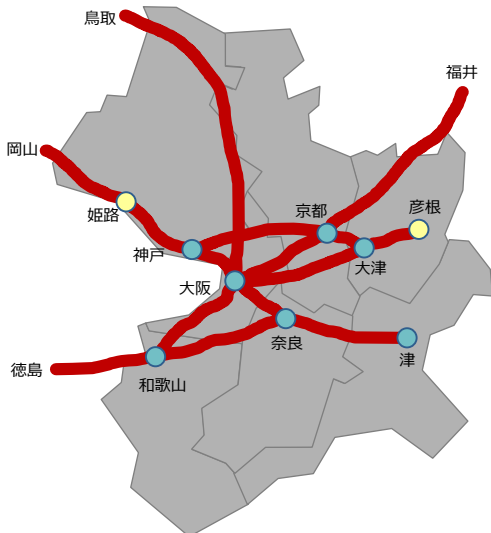

# SINET6のDCと接続形態

大阪近辺

東京近辺

- : SINET DC (SINET5と同等)
- : SINET DC (新設DC)
- : 暫定DC (東京1)
- : 国内回線 (400Gbps)
- : 国内回線 (100Gbps)

# SINET6 DC 一覽

No.	SINET DC
1	札幌（北海道）
2	函館（北海道）
3	旭川（北海道）
4	室蘭（北海道）
5	帯広（北海道）
6	北見（北海道）
7	青森（青森）
8	上北（青森）
9	盛岡（岩手）
10	仙台（宮城）
11	秋田（秋田）
12	山形（山形）
13	福島（福島）
14	郡山（福島）
15	水戸（茨城）
16	つくば（茨城）※
17	宇都宮（栃木）
18	前橋（群馬）
19	さいたま（埼玉）
20	千葉（千葉）
21	柏（千葉）
22	品川（東京）
23	文京（東京）
24	立川（東京）
25	武蔵野（東京）

No.	SINET DC
26	横浜（神奈川）※
27	相模原（神奈川）
28	新潟（新潟）
29	長岡（新潟）
30	富山（富山）
31	金沢（石川）
32	福井（福井）
33	甲府（山梨）
34	長野（長野）
35	松本（長野）
36	岐阜（岐阜）
37	神岡（岐阜）
38	静岡（静岡）
39	浜松（静岡）
40	沼津（静岡）
41	名古屋（愛知）
42	岡崎（愛知）
43	津（三重）
44	大津（滋賀）
45	彦根（滋賀）
46	京都（京都）
47	大阪（大阪）
48	神戸（兵庫）
49	姫路（兵庫）
50	奈良（奈良）