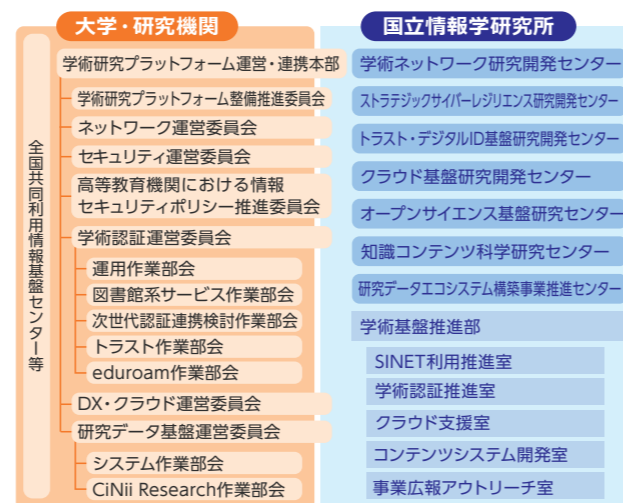

運用体制

学術情報ネットワークの運営は、大学・研究機関と国立情報学研究所との共同組織である学術研究プラットフォーム運営・連携本部のもと、大学・研究機関の情報基盤センター等と国立情報学研究所の研究開発センターなどの連携、協力により行われています。