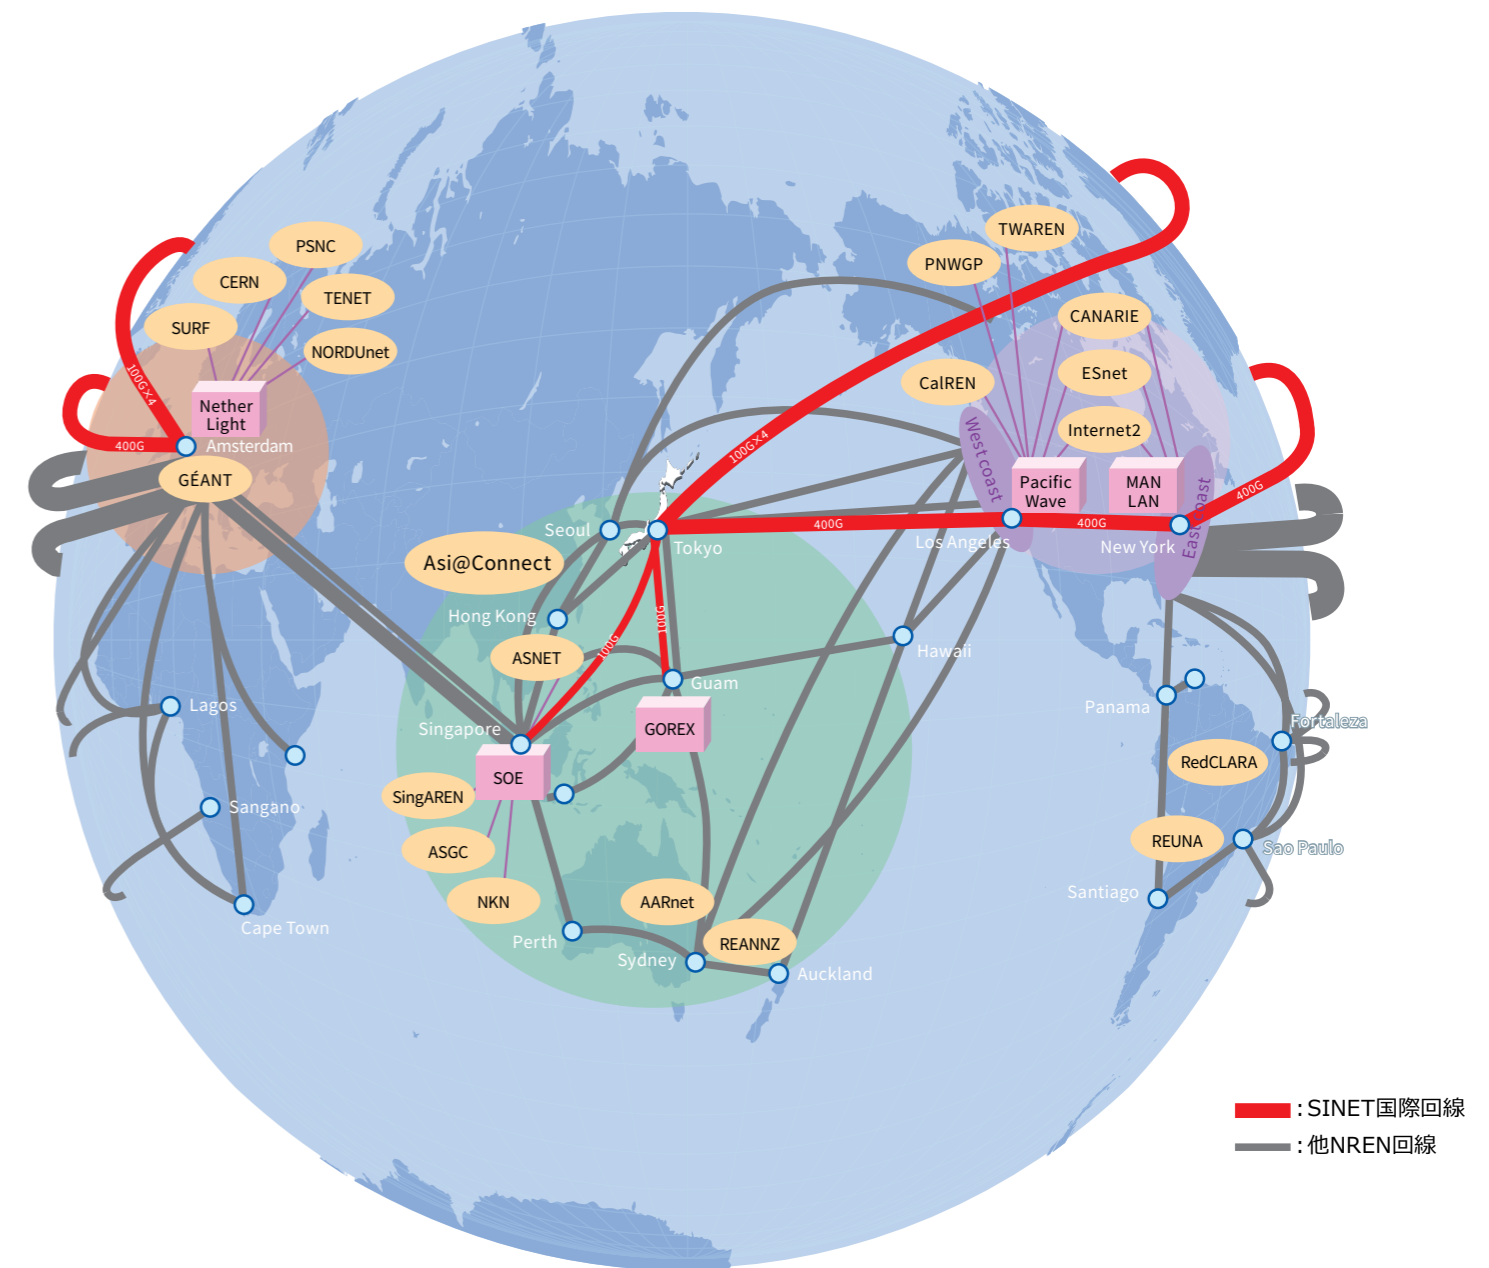

# SINET6のネットワーク構成

- 全国の大学等を接続する超高速のバックボーンネットワーク(\*1)
- 大規模なデータを扱う研究のみならず、多様なサービスで研究・教育をサポート
- 国内回線を400Gbps(\*2)で構築

(\*1)バックボーンネットワーク:大学等のLANとLANを接続する基幹ネットワーク

(\*2)400Gbps:1秒間に4000億ビットを送信する能力、Blu-ray(25GB)を0.5秒で転送できる

各ノード間を最短で接続する光ファイバを確保し、伝送装置を用いて、超高速・低遅延・スケーラブルなネットワークを経済的に実現しています。同時に光ファイバレベルでの冗長性を確保することで高信頼性を確保しています。また、各ノード間をフルメッシュ状に接続することで任意地点間の遅延を最小化しています。

- 国際回線を最大400Gbps(\*2)で構築
- 海外学術ネットワーク(\*3)との協働により大規模国際プロジェクトを支援

(\*3)海外学術ネットワーク:米国Internet2, 欧州GÉANT等

国際的な先端研究プロジェクトで必要とされる国際間の研究データ流通を円滑に進められるように、多数の海外学術ネットワークと相互接続しています。SINET6の国際回線として、日本-アムステルダム-ニューヨーク-ロサンゼルス-日本間に400Gbps回線、日本-シンガポール間、日本-グアム間にそれぞれ100Gbps回線を整備しています。ネットワークの整備を通し、国際研究プロジェクトへの更なる貢献を目指します。