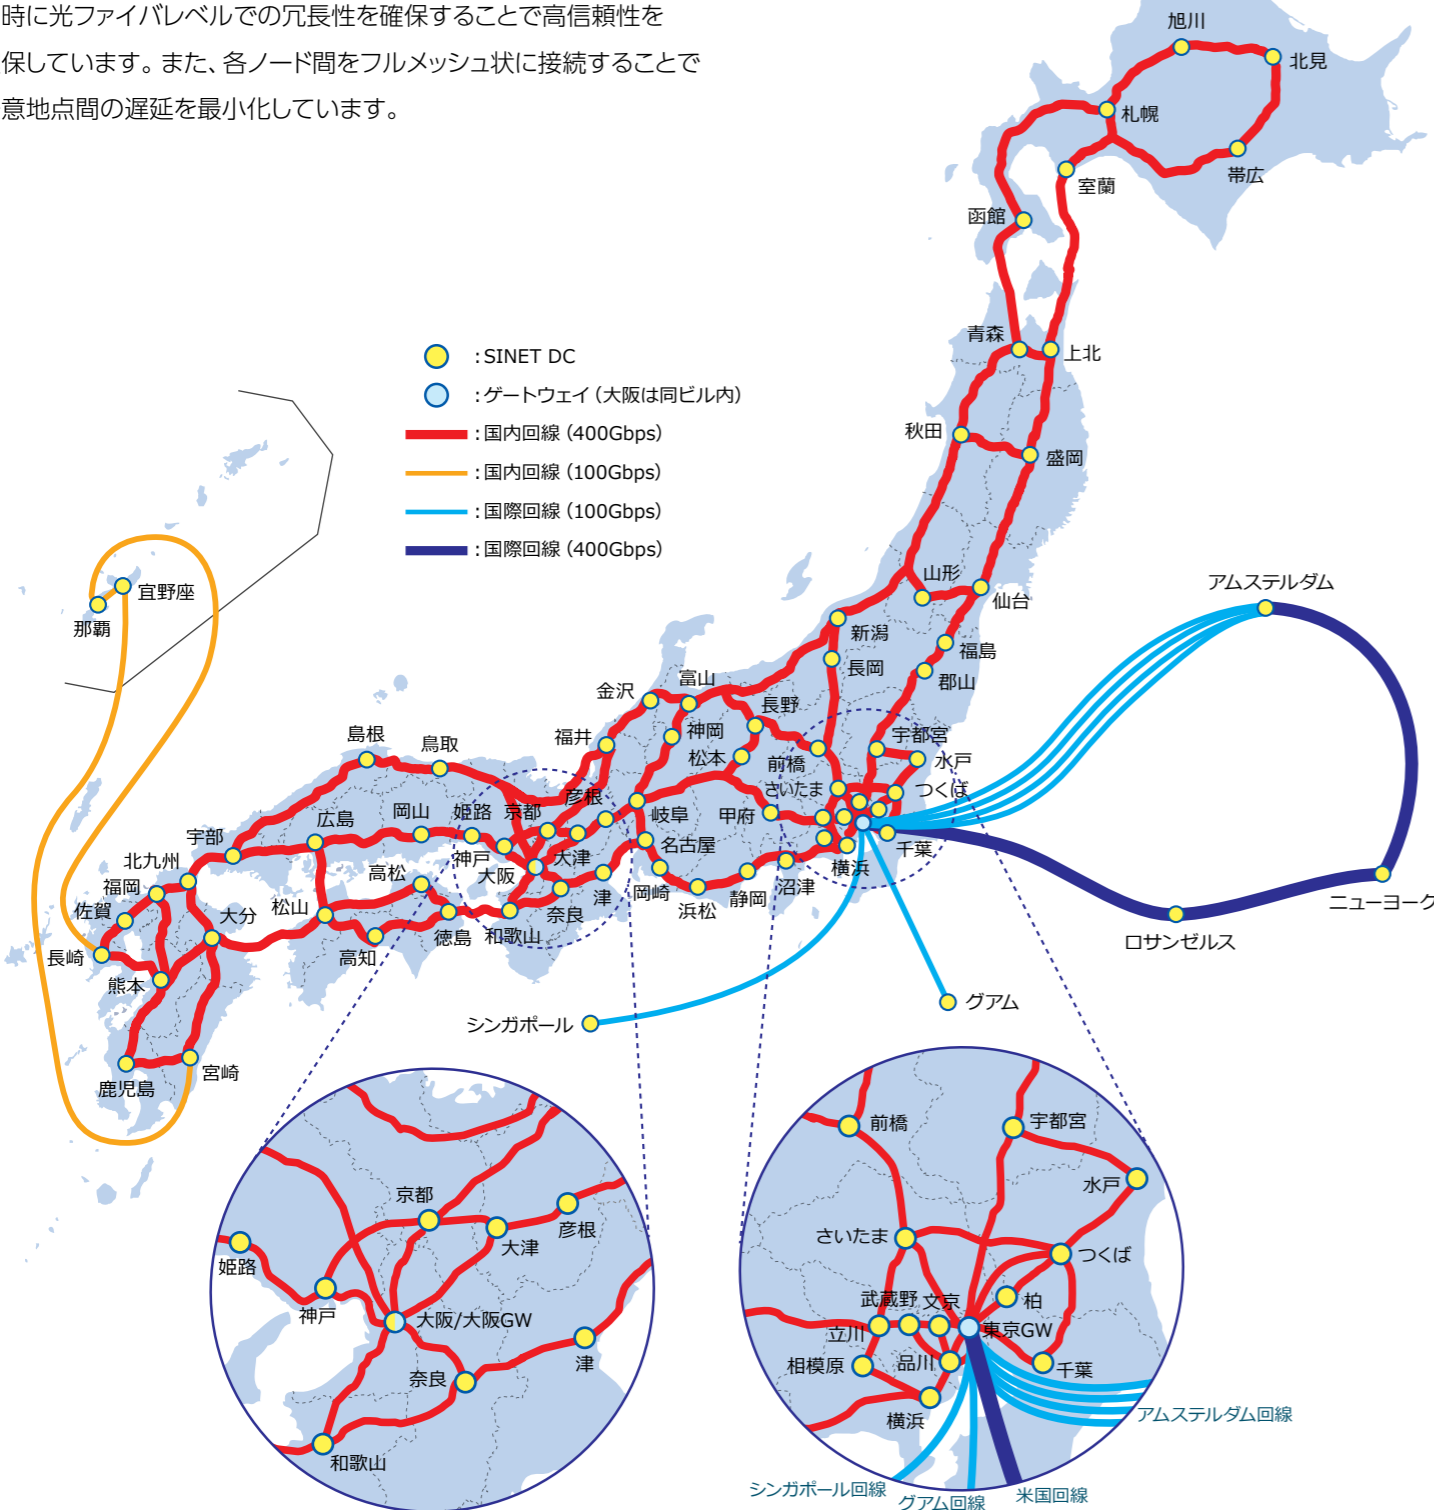

SINET6のネットワーク構成

- 全国の大学等を接続する超高速のバックボーンネットワーク(*1)
- 大規模なデータを扱う研究のみならず、多様なサービスで研究・教育をサポート
- 国内回線を400Gbps(*2)で構築

(*1)バックボーンネットワーク:大学等のLANとLANを接続する基幹ネットワーク

(*2)400Gbps:1秒間に4000億ビットを送信する能力、Blu-ray(25GB)を0.5秒で転送できる

各ノード間を最短で接続する光ファイバを確保し、伝送装置を用いて、超高速・低遅延・スケーラブルなネットワークを経済的に実現しています。同時に光ファイバレベルでの冗長性を確保することで高信頼性を確保しています。また、各ノード間をフルメッシュ状に接続することで任意地点間の遅延を最小化しています。