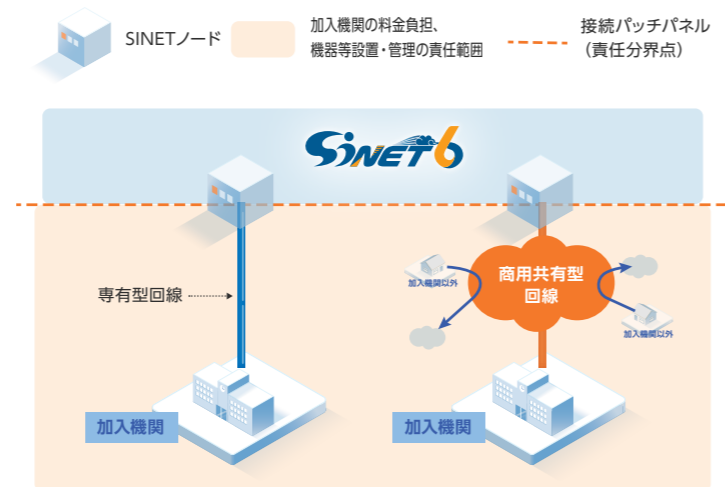

SINETを利用するための接続構成

- SINET6ノードまで専有型回線(専用線、ダークファイバを利用した回線等)、商用共有型回線を用いて接続することで利用可能です。
- SINETとの責任分界点はSINETノード内の接続パッチパネルとなります。