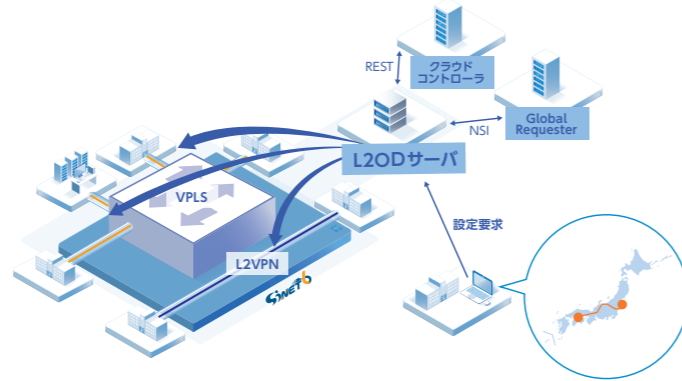

# SINET6のサービス

## L2VPN/VPLS サービス

大学間で Ethernet レベルの閉域網 (L2VPN: P2P, VPLS: MP2MP) を構築し、セキュアかつ高性能にデータを転送します。

## L2オンデマンドサービス

利用者が接続先や期間(短・長期)などを指定し、オンデマンドで L2VPN/VPLS を設定できるサービスです。  
L2VPN (P2P 接続): 帯域指定や経路指定をオプションで提供します。  
VPLS (MP2MP): 対地(接続先)の追加・削除をオプションで提供します。

SINET6では、ネットワークサービス機能の拡充を図るとともに、大学・研究機関等におけるセキュアで先進的な研究環境を構築するため、仮想大学 LAN や L2 オンデマンド等、より利用者の立場に立ったサービスメニューを拡張しています。