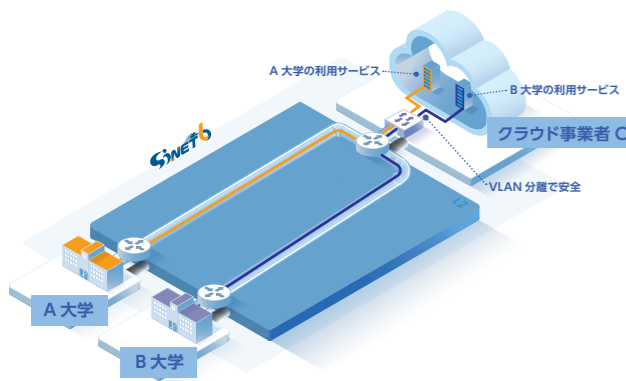

クラウド接続サービス

SINET の L2VPN を活用することで、加入機関は新たな回線を用意せずに、クラウドやデータセンタへ安全かつ高速に接続できます。
また、クラウド事業者は SINET に直接接続してサービスを提供できます。
※利用にあたっては、加入機関が個別にクラウド事業者と契約が必要です。