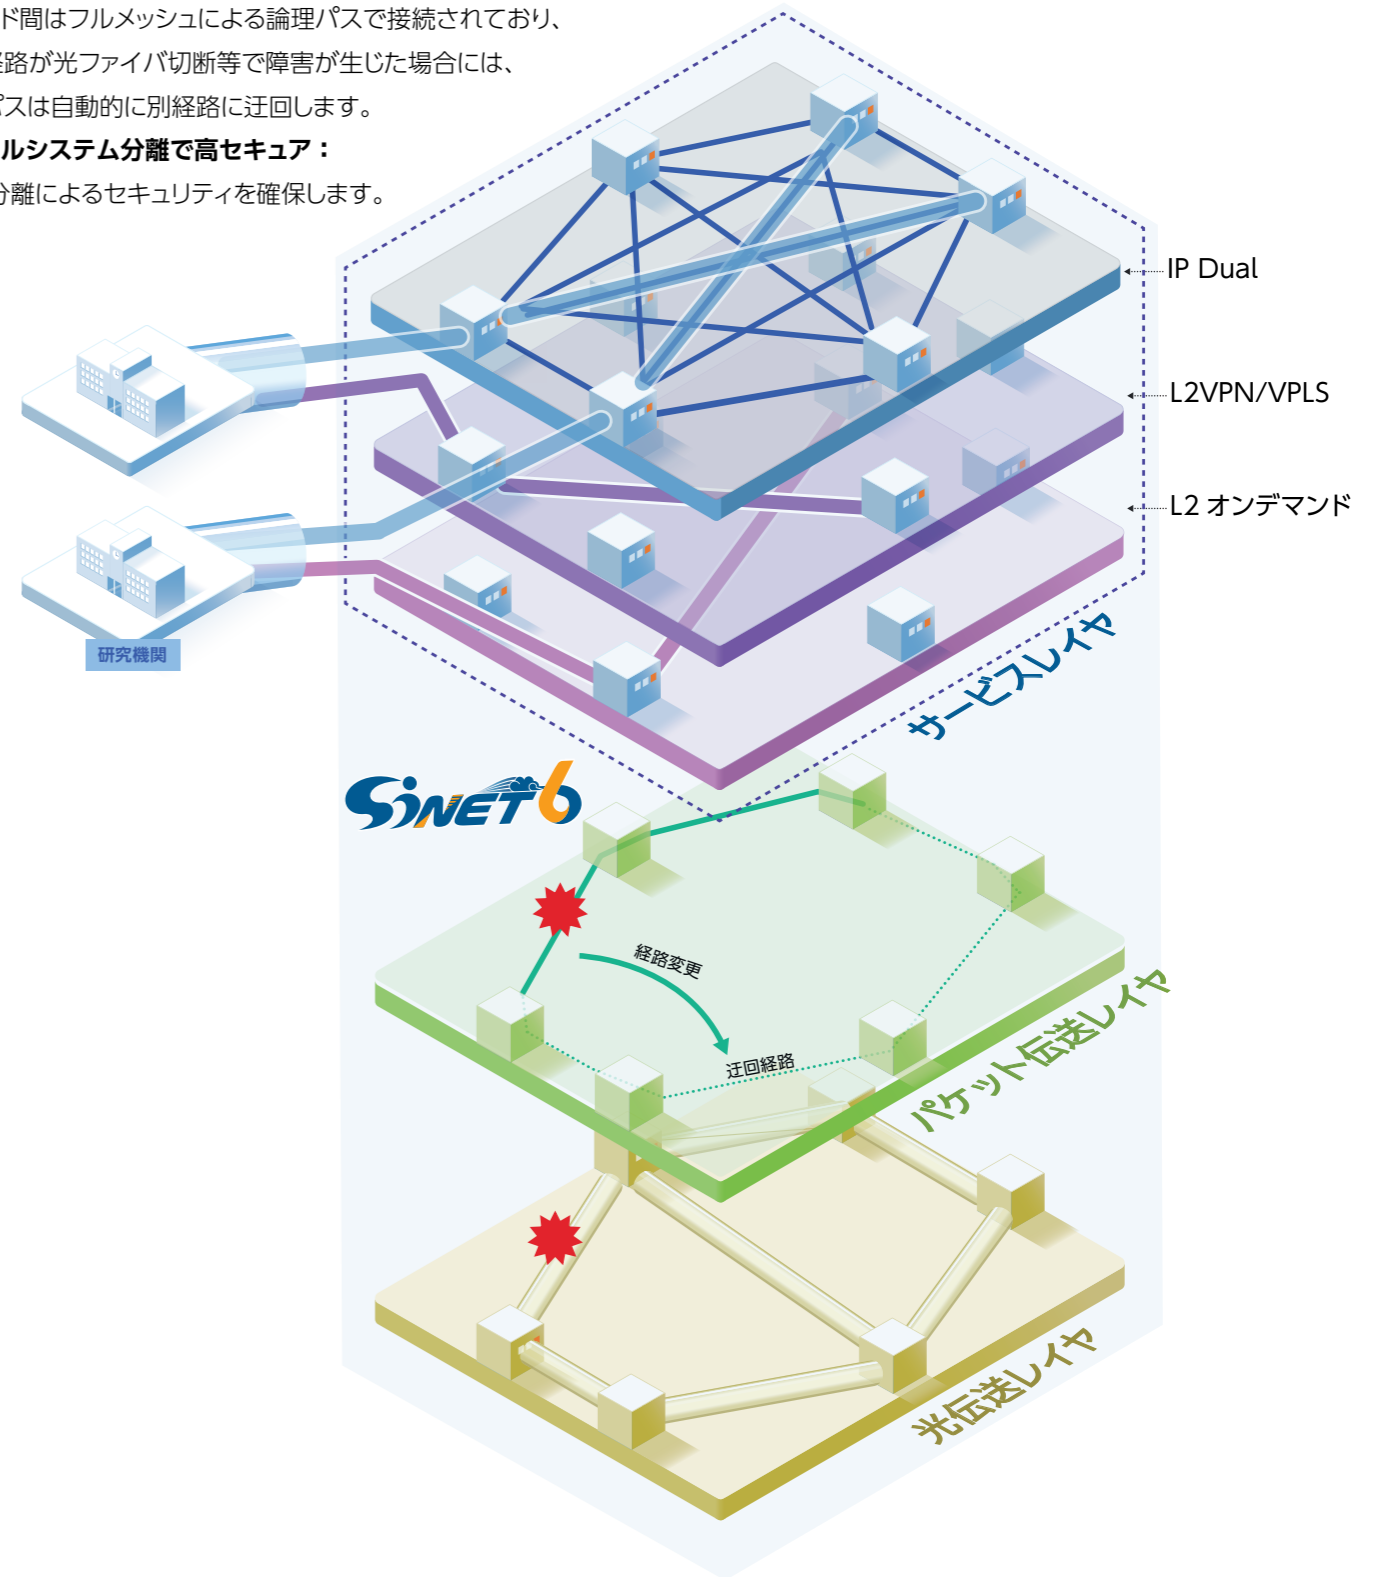

### 2000年代

- ・L3VPN
- ・L2VPN
- ・IP Dual
- ・IP フルルート
- ・IP マルチキャスト
- ・QoS 制御

### 1990年代

- ・IPv4

## SINET6のアーキテクチャ

- ・論理パス自動迂回：  
各ノード間はフルメッシュによる論理パスで接続されており、現用経路が光ファイバ切断等で障害が生じた場合には、論理パスは自動的に別経路に迂回します。
- ・ロジカルシステム分離で高セキュア：  
論理分離によるセキュリティを確保します。