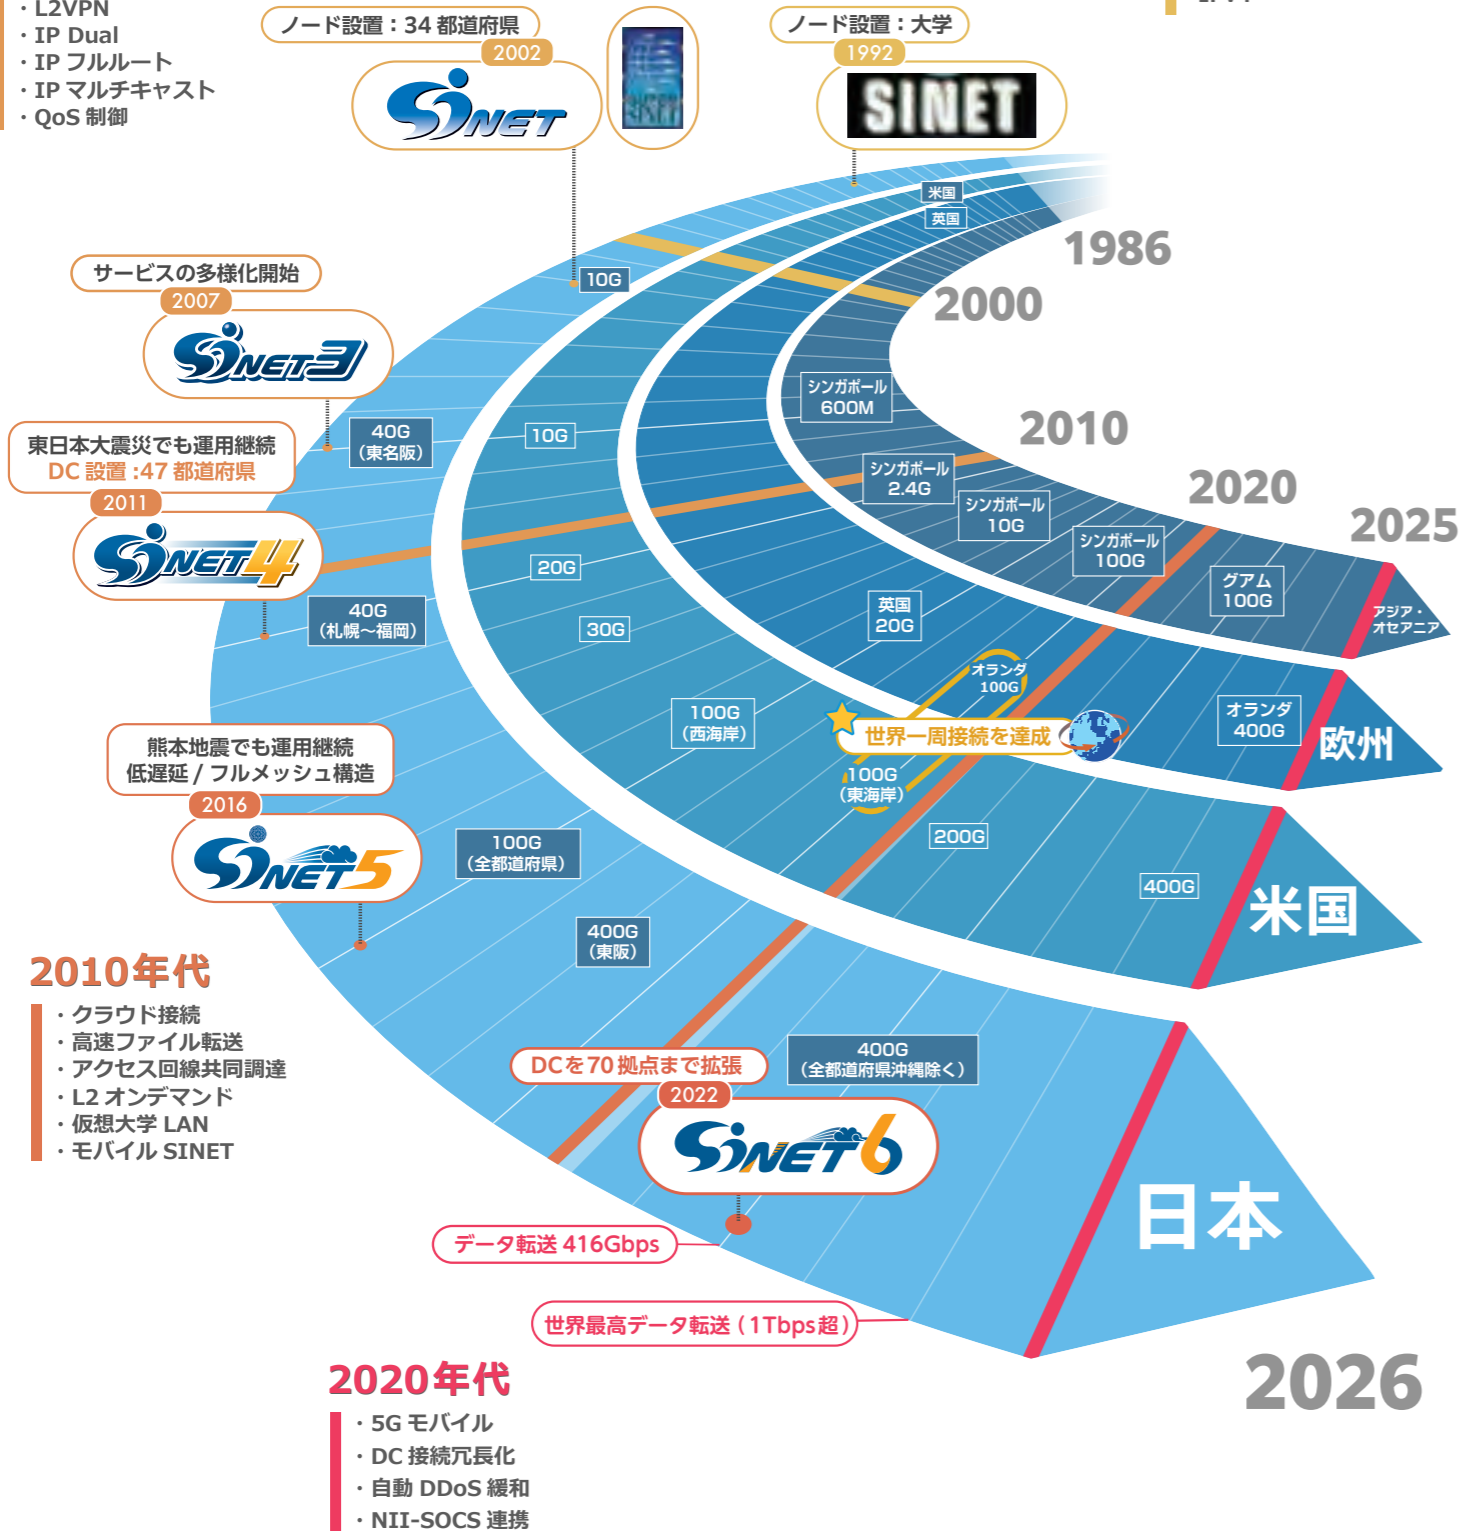

沿革

2000年代

- ・L3VPN
- ・L2VPN
- ・IP Dual
- ・IP フルルート
- ・IP マルチキャスト
- ・QoS 制御

1990年代

- ・IPv4