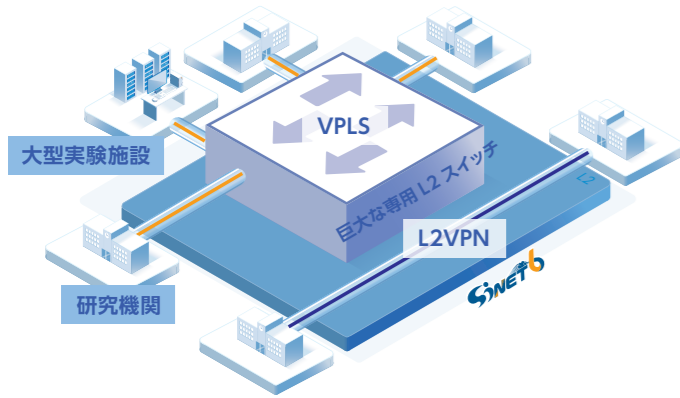

## SINET6のアーキテクチャ

- ・論理パス自動迂回：  
各ノード間はフルメッシュによる論理パスで接続されており、現用経路が光ファイバ切断等で障害が生じた場合には、論理パスは自動的に別経路に迂回します。
- ・ロジカルシステム分離で高セキュア：  
論理分離によるセキュリティを確保します。

## 提供インターフェース

SINET6 では、以下の接続インターフェースを提供します。40G/100G/400G インターフェースを希望される場合は、事前に NII までご相談ください。

- |  |                                 |
|--|---------------------------------|
| ●1000BASE-T(メタル・RJ45コネクタ)<br>※100BASE-TXは新規提供を停止しました | ●40GBASE-LR4(2芯シングルモード・SCコネクタ)  |
| ●1000BASE-LX(2芯シングルモード・SCコネクタ)                       | ●100GBASE-LR4(2芯シングルモード・SCコネクタ) |
| ●10GBASE-LR(2芯シングルモード・SCコネクタ)                        | ●400GBASE-FR4(2芯シングルモード・SCコネクタ) |

# SINET6のサービス

## L2VPN/VPLS サービス

大学間で Ethernet レベルの閉域網 (L2VPN: P2P, VPLS: MP2MP) を構築し、セキュアかつ高性能にデータを転送します。