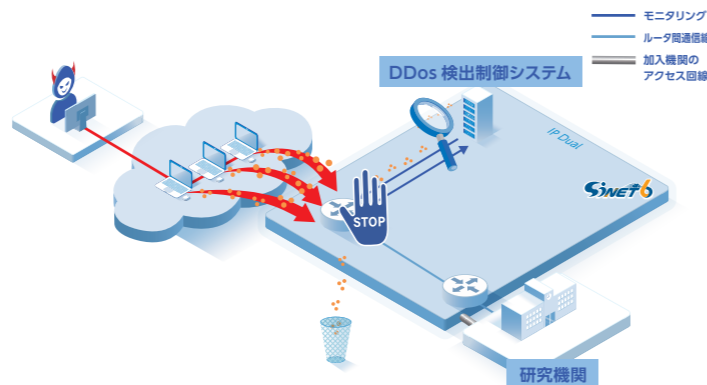

自動 DDoS Mitigation サービス

事前登録に基づき、検知から制御・通知までをオートメーション化します。
・監視: SINET ルータ経由で通信を常時モニタリング。
・分析・攻撃検知: 条件合致により DDoS 攻撃を即座に特定。
・自動制御: 指定アクション (モニター・ポリシー・ドロップ) の実行と同時に、管理者へ即時通知。