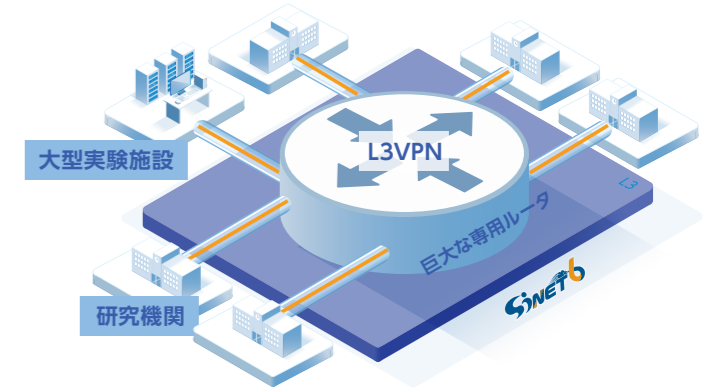

## L2VPN/VPLS サービス

大学間で Ethernet レベルの閉域網 (L2VPN: P2P, VPLS: MP2MP) を構築し、セキュアかつ高性能にデータを転送します。

## L2オンデマンドサービス

利用者が接続先や期間(短・長期)などを指定し、オンデマンドで L2VPN/VPLS を設定できるサービスです。  
L2VPN (P2P 接続): 帯域指定や経路指定をオプションで提供します。  
VPLS (MP2MP): 対地(接続先)の追加・削除をオプションで提供します。

SINET6では、ネットワークサービス機能の拡充を図るとともに、大学・研究機関等におけるセキュアで先進的な研究環境を構築するため、仮想大学 LAN や L2 オンデマンド等、より利用者の立場に立ったサービスメニューを拡張しています。

## 仮想大学LANサービス

SINET 上でキャンパスエリアネットワークを仮想的に拡張し、複数のキャンパスを SINET を介して接続し、柔軟な運用ができるレイヤ2のVPNサービスです。  
※同一の加入機関のみ利用可能

## L3VPNサービス

大学間で IP レベルの閉域網を構築し、セキュアかつ高性能にデータを転送します。  
※使用する IP アドレスを申請いただき、SINET 側で設定